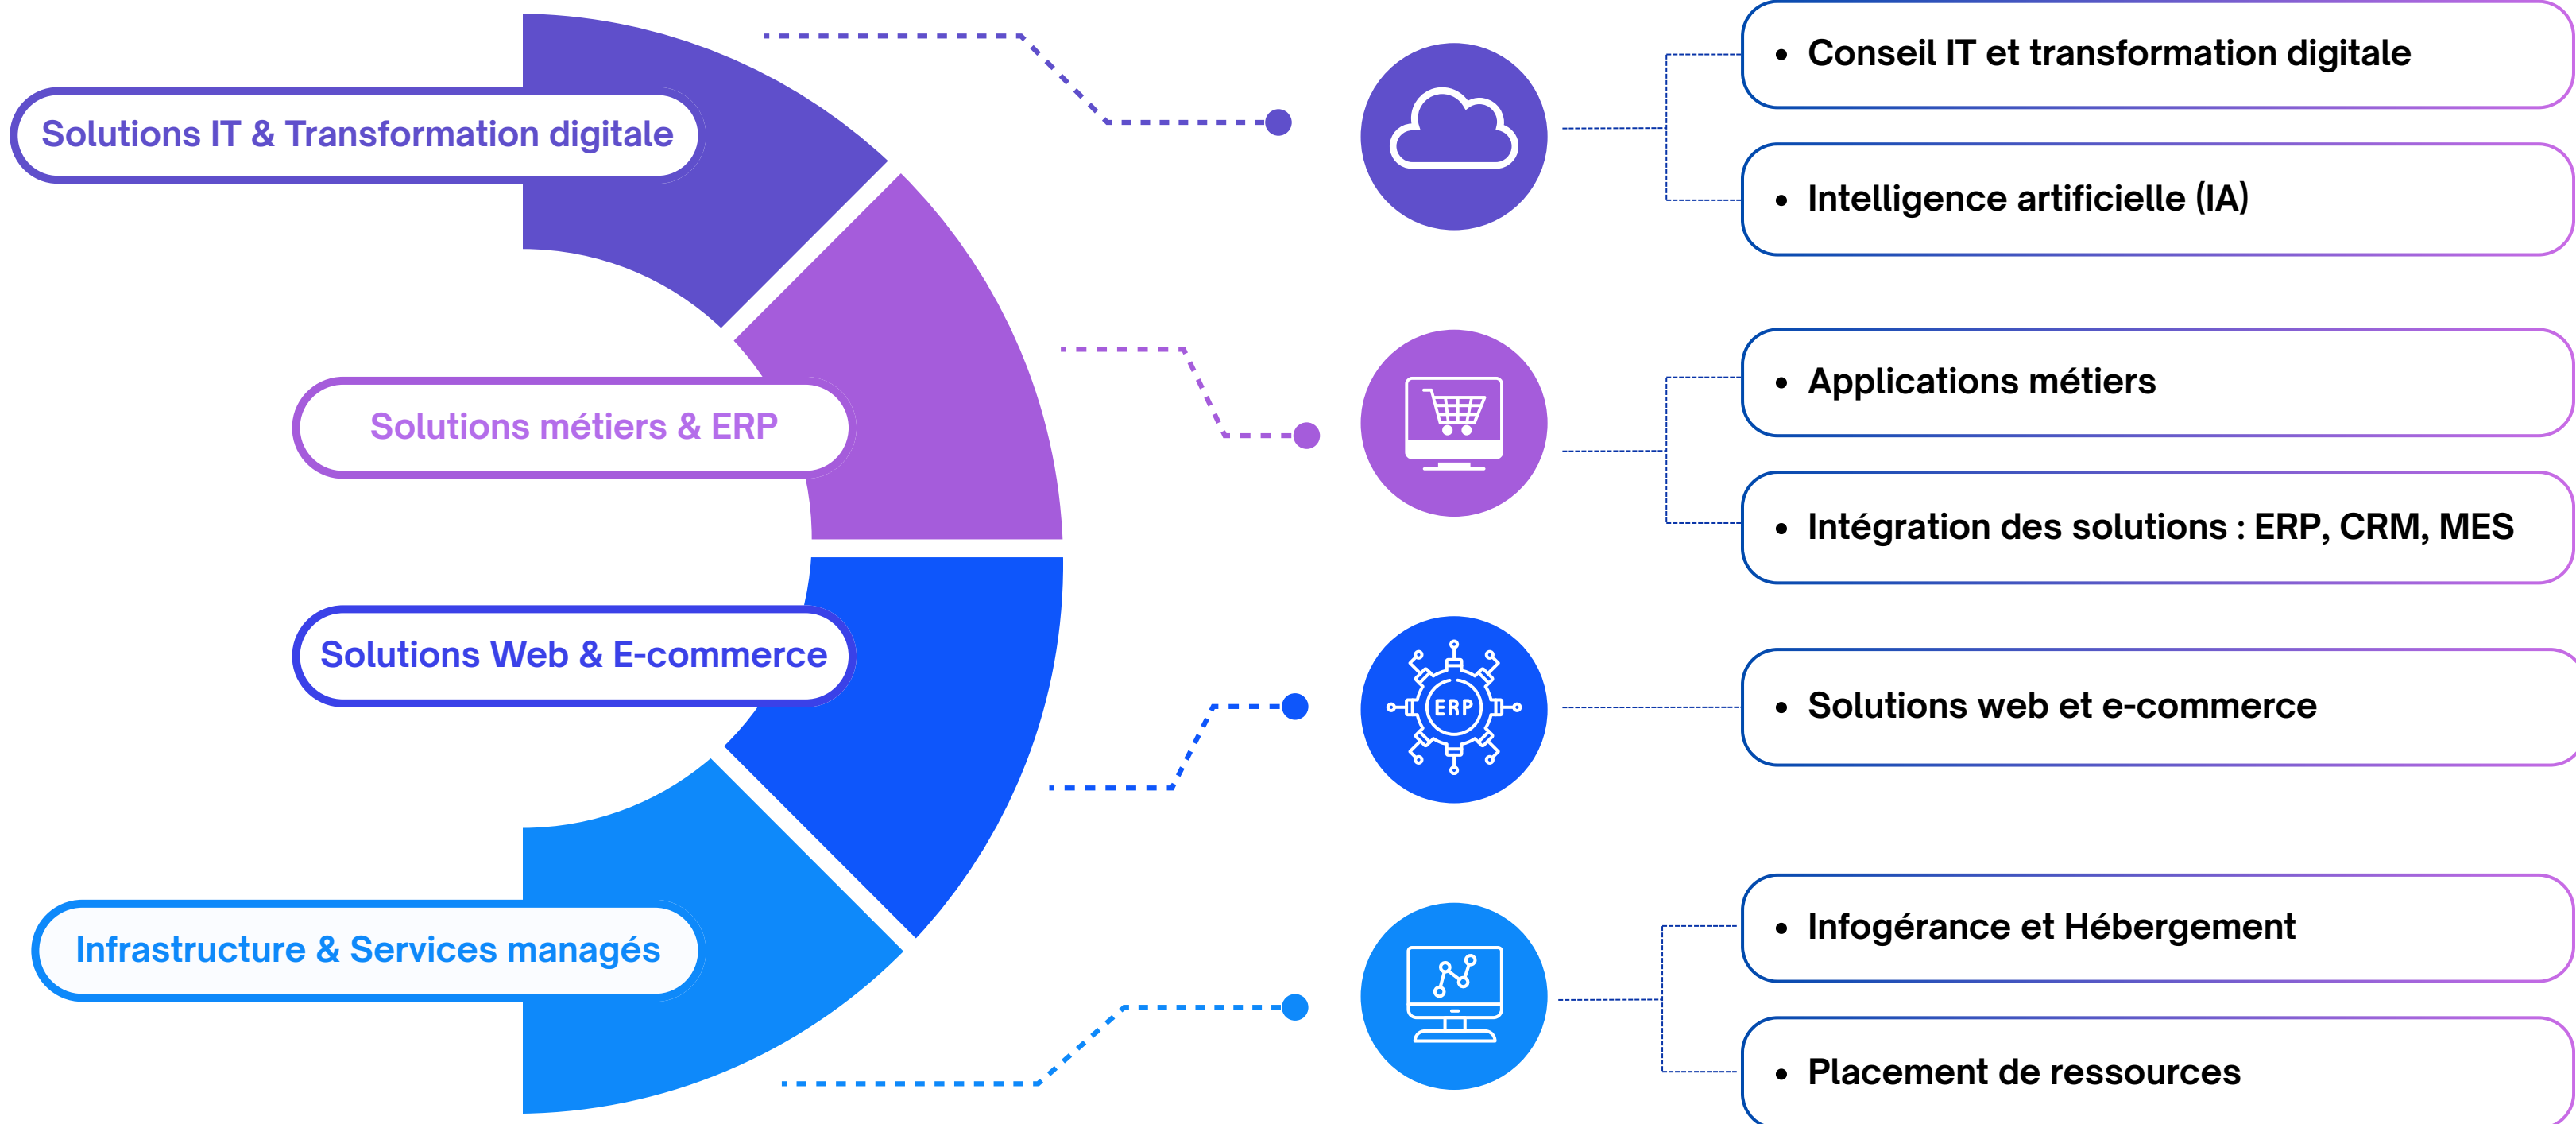

ENSEIGNEMENT

E-LEARNING

ANNONCES ET COMPARATEURS DES PRODUITS

PARTENAIRES

NOS EXPERTISES

**ÉQUIPE
&
PHILOSOPHIE**

NOTRE EQUIPE

- **Top contributeurs open-source** : Développeurs reconnus pour leur activité et contributions sur GitHub.
- **Contributeurs à l'écosystème Open source** : nos experts participent à l'amélioration et à l'évolution de la plateforme Magento / Adobe commerce, Dify...
- **Lauréats de la première promotion du programme d'Intelligence Artificielle de l'ESPRIT**

NOTRE PHILOSOPHIE

Nous intervenons là où ça devient compliqué

Capacité à traiter des problématiques complexes

Approche orientée résultats, pas technologie

Intervention là où les autres s'arrêtent

Environnements techniques critiques

**DES PROJETS À
FORT ENJEU ...**

On vous présente
“MOON”
Une fille discrète.

Toujours là,
toujours connectée.
Au départ, c'était juste un
chatbot.
On vous raconte ...

AureliaWatch

AureliaWatch surveille en continu votre infrastructure. Elle analyse les logs, détecte les anomalies, repère les comportements suspects et signale les problèmes avant qu'ils ne deviennent critiques.