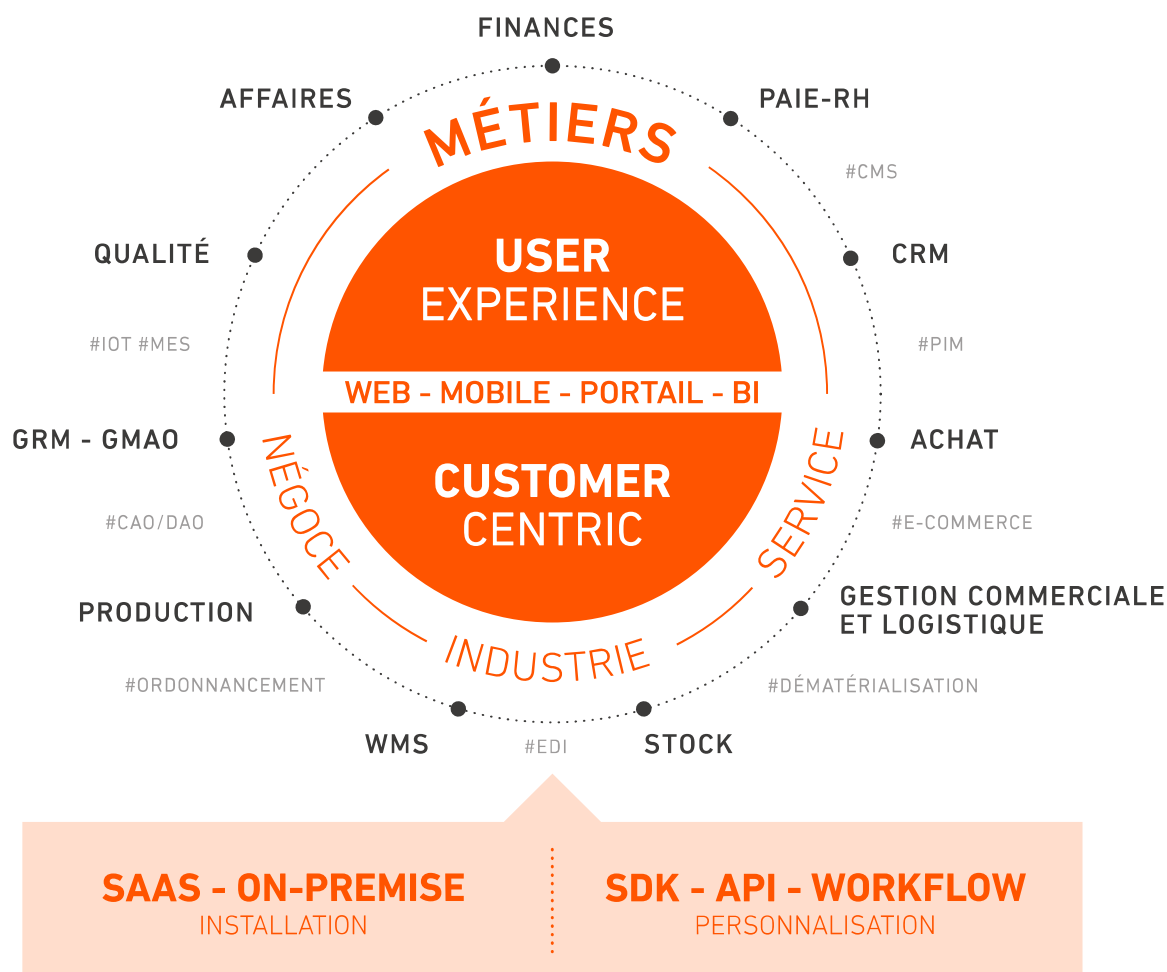

Une richesse **fonctionnelle** exceptionnelle

L'ERP augmenté divalto infinity permet de coupler un logiciel de gestion puissant à des fonctionnalités avancées comme la mobilité ou un portail collaboratif. C'est un outil central qui gère tous les flux de l'entreprise et qui offre la possibilité de s'interfacer avec de nombreuses applications tierces.

L'expérience utilisateur est au cœur du développement de divalto infinity. Comprendre comment l'utilisateur exploite l'outil et analyser la qualité de l'expérience vécue par ce dernier dans toute situation d'interaction est essentiel. Positionner le client au cœur du système d'information est aujourd'hui devenu déterminant.

Divalto infinity repose sur des bases solides et l'ERP est disponible en SaaS ou On-premise selon les besoins et les attentes des entreprises. Dans le contexte actuel qui a vu

émerger la tendance de l'entreprise 4.0, Divalto s'adapte aux nouveaux modes de travail ainsi qu'aux nouvelles attentes numériques de ses entreprises clientes.

Divalto infinity accompagne les entreprises dans leur transformation digitale quel que soit leur domaine d'activité.